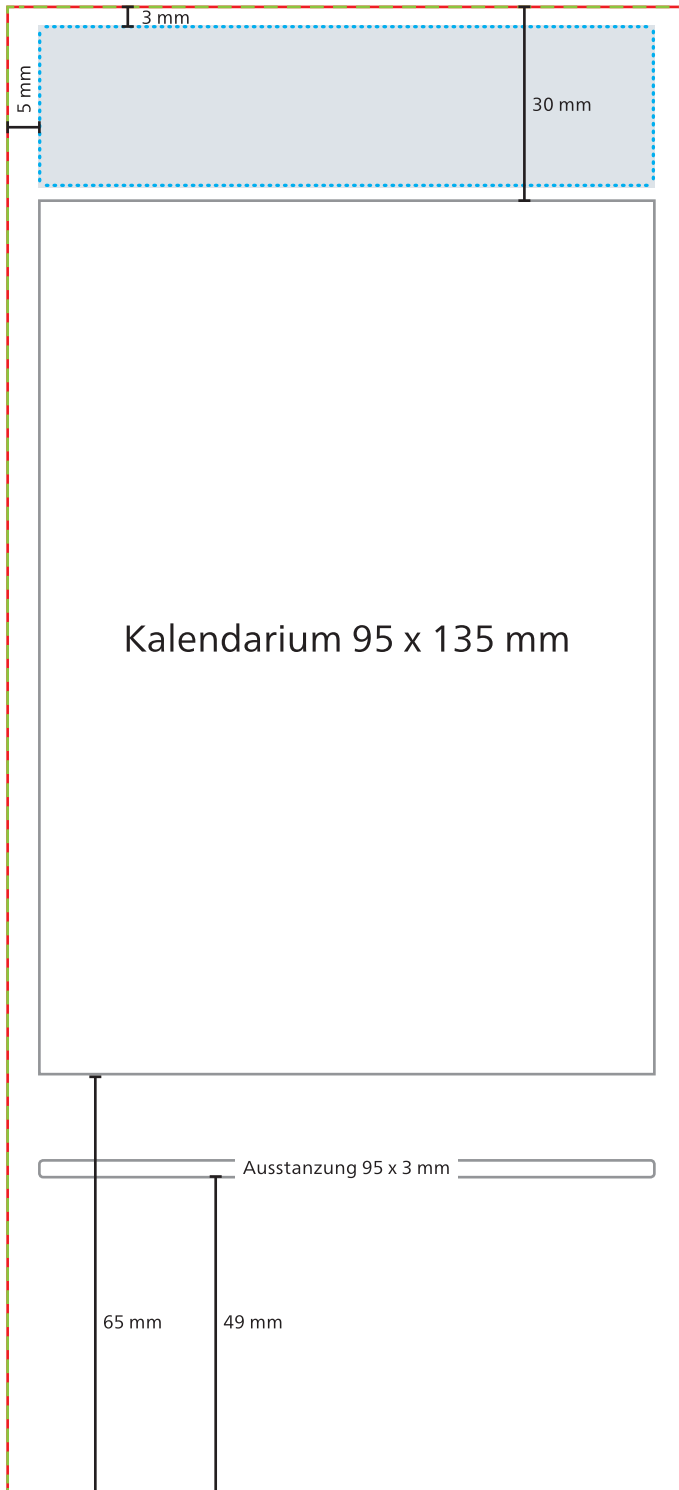

Desktop 3 Steel Complete

Tischkalender

 **Datenformat/Endformat**
105 x 230 mm

 **Safe-Area**
95 x 25 mm

 **Druckbild**